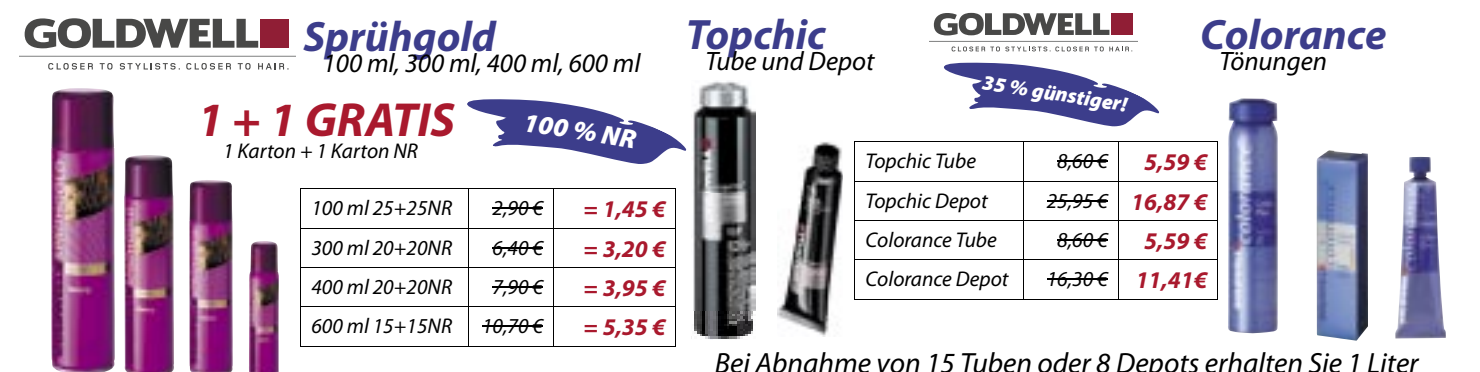

Kabinettchemie

Wir führen das komplette Wella-Sortiment

35 % Rabatt
auf die komplette Serie

35 % Rabatt
auf die komplette Serie

35 % Rabatt
auf die kompletten Serien

35 % günstiger!

Bei Abnahme von 15 Tuben
zusätzlich 1 Liter
hair & beauty profiline
Creme Oxyd **GRATIS**

35 % Rabatt
auf die kompletten Serien

35 % Rabatt
auf die komplette Serie

Kabinettchemie

Wir führen das komplette Goldwell-Sortiment

1 + 1 GRATIS
1 Karton + 1 Karton NR

100 % NR

100 ml 25+25NR	2,90€	= 1,45€
300 ml 20+20NR	6,40€	= 3,20€
400 ml 20+20NR	7,90€	= 3,95€
600 ml 15+15NR	10,70€	= 5,35€

Bei Abnahme von 15 Tuben oder 8 Depots erhalten Sie 1 Liter
hair & beauty profiline Creme Oxyd zusätzlich **GRATIS**

pro Karton **1 + 1 GRATIS** **100 % NR**

Set 0 und Set 1	12 + 12NR	13,25€	= 6,63€
Set 1soft, 2 und 2soft	12 + 12NR	13,65€	= 6,83€